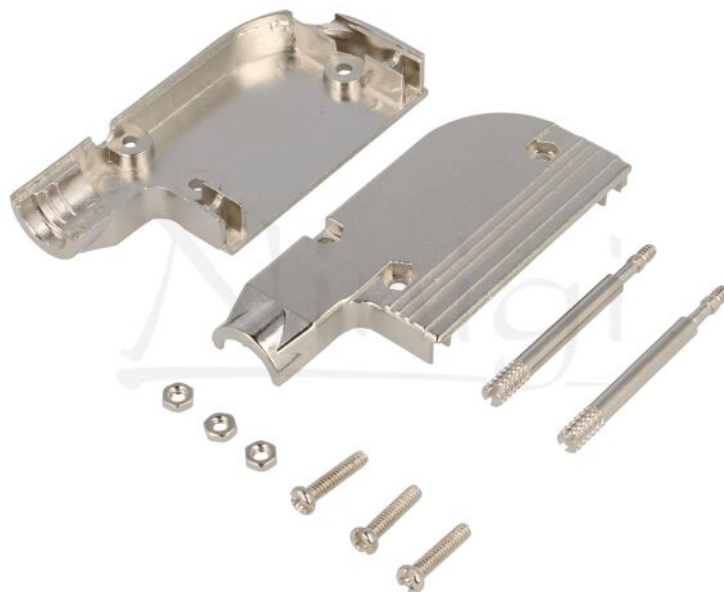

## Fișă produs DSC-825K

<b>Simbol:</b>	DSC-825K
<b>Grupă produse:</b>	Conectori D-Sub

## Parametri produs

<b>Tip carcasă pentru conectori:</b>	D-Sub
<b>Utilizare conectori:</b>	D-Sub 25pin, D-Sub HD 44pin
<b>Orientare spațială:</b>	în unghi 90°
<b>Versiune conector:</b>	ecranat
<b>Sistem fixare:</b>	șuruburi moletate
<b>Filet:</b>	UNC 4-40
<b>Mod de închidere:</b>	cu răsucire
<b>Material carcasă:</b>	metal
<b>Conținut set:</b>	carcasă completă