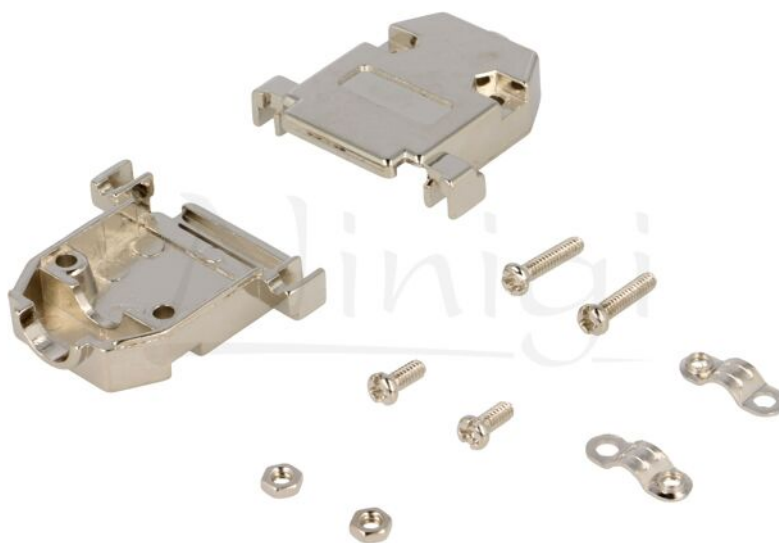

Fișă produs DSC-815A

Simbol:	DSC-815A
Grupă produse:	Conectori D-Sub

Parametri produs

Tip carcasă pentru conectori:	D-Sub
Utilizare conectori:	D-Sub 15pin, D-Sub HD 26pin
Orientare spațială:	drept
Versiune conector:	ecranat
Sistem fixare:	șuruburi moletate
Filet:	UNC 4-40
Mod de închidere:	cu răsucire
Material carcasă:	metal
Conținut set:	set complet

Informații suplimentare

Greutate brută: 0,047 kg