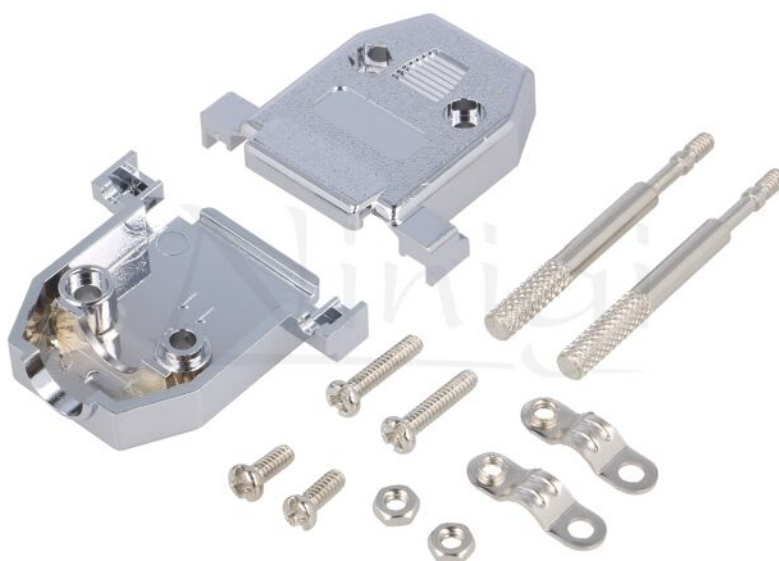

## Produktová karta DSC-615A

<b>Symbol:</b>	DSC-615A
<b>Symbol producenta:</b>	D1001-15CT0I00
<b>Produktová skupina:</b>	Konektory D-Sub

## Parametre produktu

<b>Typ krytu pre konektory:</b>	D-Sub
<b>Použitie konektorov:</b>	D-Sub 15pin, D-Sub HD 26pin
<b>Priestorová orientácia:</b>	priamy
<b>Verzia konektora:</b>	tienené
<b>System zabezpečenia:</b>	vrúbkované skrutky
<b>Závit:</b>	UNC 4-40
<b>Spôsob uzavretia:</b>	zoskrutkovaný

**Materiál krytu:** plast

**Súprava obsahuje:** kompletný kryt