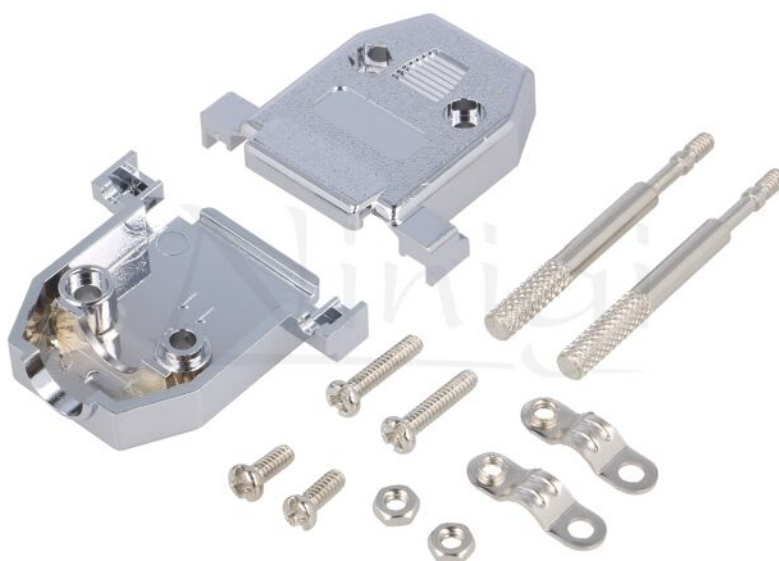

## Fișă produs DSC-615A

<b>Simbol:</b>	DSC-615A
<b>Simbol producător:</b>	D1001-15CT0I00
<b>Grupă produse:</b>	Conectori D-Sub

## Parametri produs

<b>Tip carcasă pentru conectori:</b>	D-Sub
<b>Utilizare conectori:</b>	D-Sub 15pin, D-Sub HD 26pin
<b>Orientare spațială:</b>	drept
<b>Versiune conector:</b>	ecranat
<b>Sistem fixare:</b>	șuruburi moletate
<b>Filet:</b>	UNC 4-40
<b>Mod de închidere:</b>	cu răsucire
<b>Material carcasă:</b>	plastic
<b>Conținut set:</b>	carcasă completă