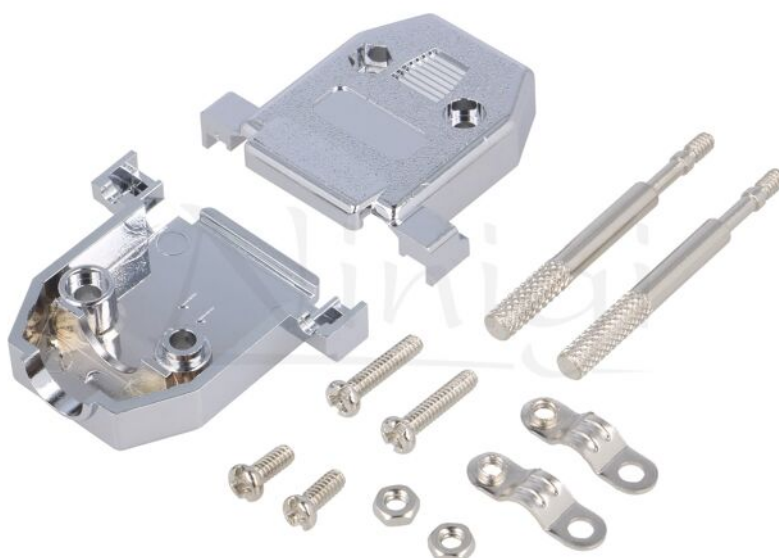

## Produktová karta DSC-615A

<b>Symbol:</b>	DSC-615A
<b>Symbol producenta:</b>	D1001-15CT0I00
<b>Produktová skupina:</b>	Konektory D-Sub

## Parametre produktu

<b>Typ krytu pre konektory:</b>	D-Sub
<b>Použitie konektorov:</b>	D-Sub 15pin, D-Sub HD 26pin
<b>Priestorová orientácia:</b>	priamy
<b>Verzia konektora:</b>	tienené
<b>System zabezpečenia:</b>	vrúbkované skrutky
<b>Závit:</b>	UNC 4-40
<b>Spôsob uzavretia:</b>	zoskrutkovaný

**Materiál krytu:** plast

**Súprava obsahuje:** kompletný kryt