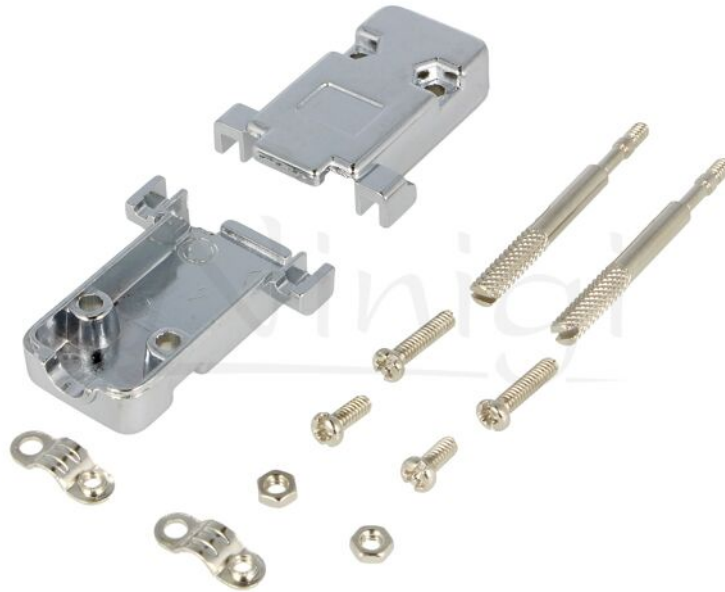

## Fișă produs DSC-809A

<b>Simbol:</b>	DSC-809A
<b>Grupă produse:</b>	Conectori D-Sub

## Parametri produs

<b>Tip carcasă pentru conectori:</b>	D-Sub
<b>Utilizare conectori:</b>	D-Sub 9pin, D-Sub HD 15pin
<b>Orientare spațială:</b>	drept
<b>Versiune conector:</b>	ecranat
<b>Sistem fixare:</b>	șuruburi moletate
<b>Filet:</b>	UNC 4-40
<b>Mod de închidere:</b>	cu răsucire
<b>Material carcasă:</b>	metal
<b>Conținut set:</b>	set complet