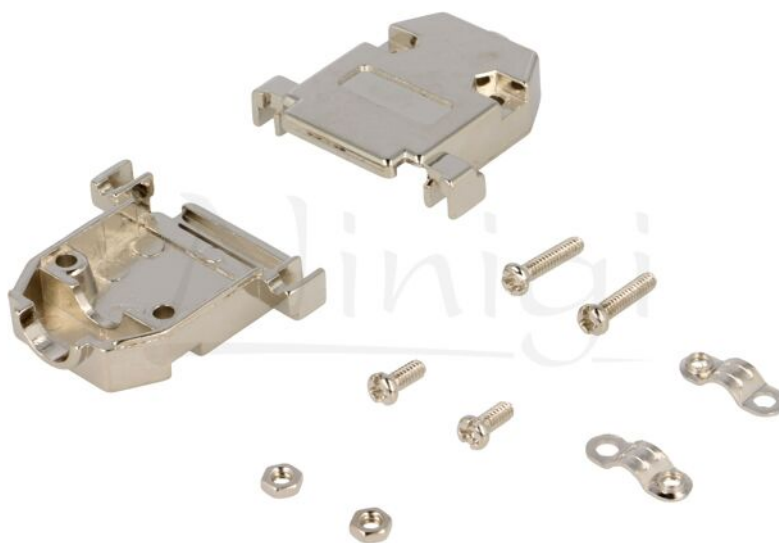

## Fișă produs DSC-815A

<b>Simbol:</b>	DSC-815A
<b>Grupă produse:</b>	Conectori D-Sub

### Parametri produs

<b>Tip carcasă pentru conectori:</b>	D-Sub
<b>Utilizare conectori:</b>	D-Sub 15pin, D-Sub HD 26pin
<b>Orientare spațială:</b>	drept
<b>Versiune conector:</b>	ecranat
<b>Sistem fixare:</b>	șuruburi moletate
<b>Filet:</b>	UNC 4-40
<b>Mod de închidere:</b>	cu răsucire
<b>Material carcasă:</b>	metal
<b>Conținut set:</b>	set complet